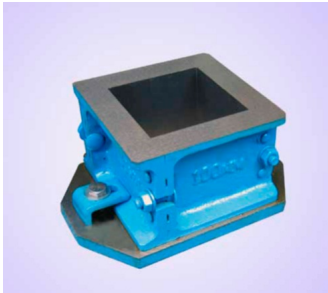

MOLDE DE CUBO CM-FB.

4 piezas con la abrazadera de la placa base.

Calificación: Sin calificación

[Haga una pregunta sobre este producto](#)

Descripción

Model No	Dimension(mm)	Weight(kg)
CM-FB100	100x100x100	9
CM-FB150	150x150x150	16